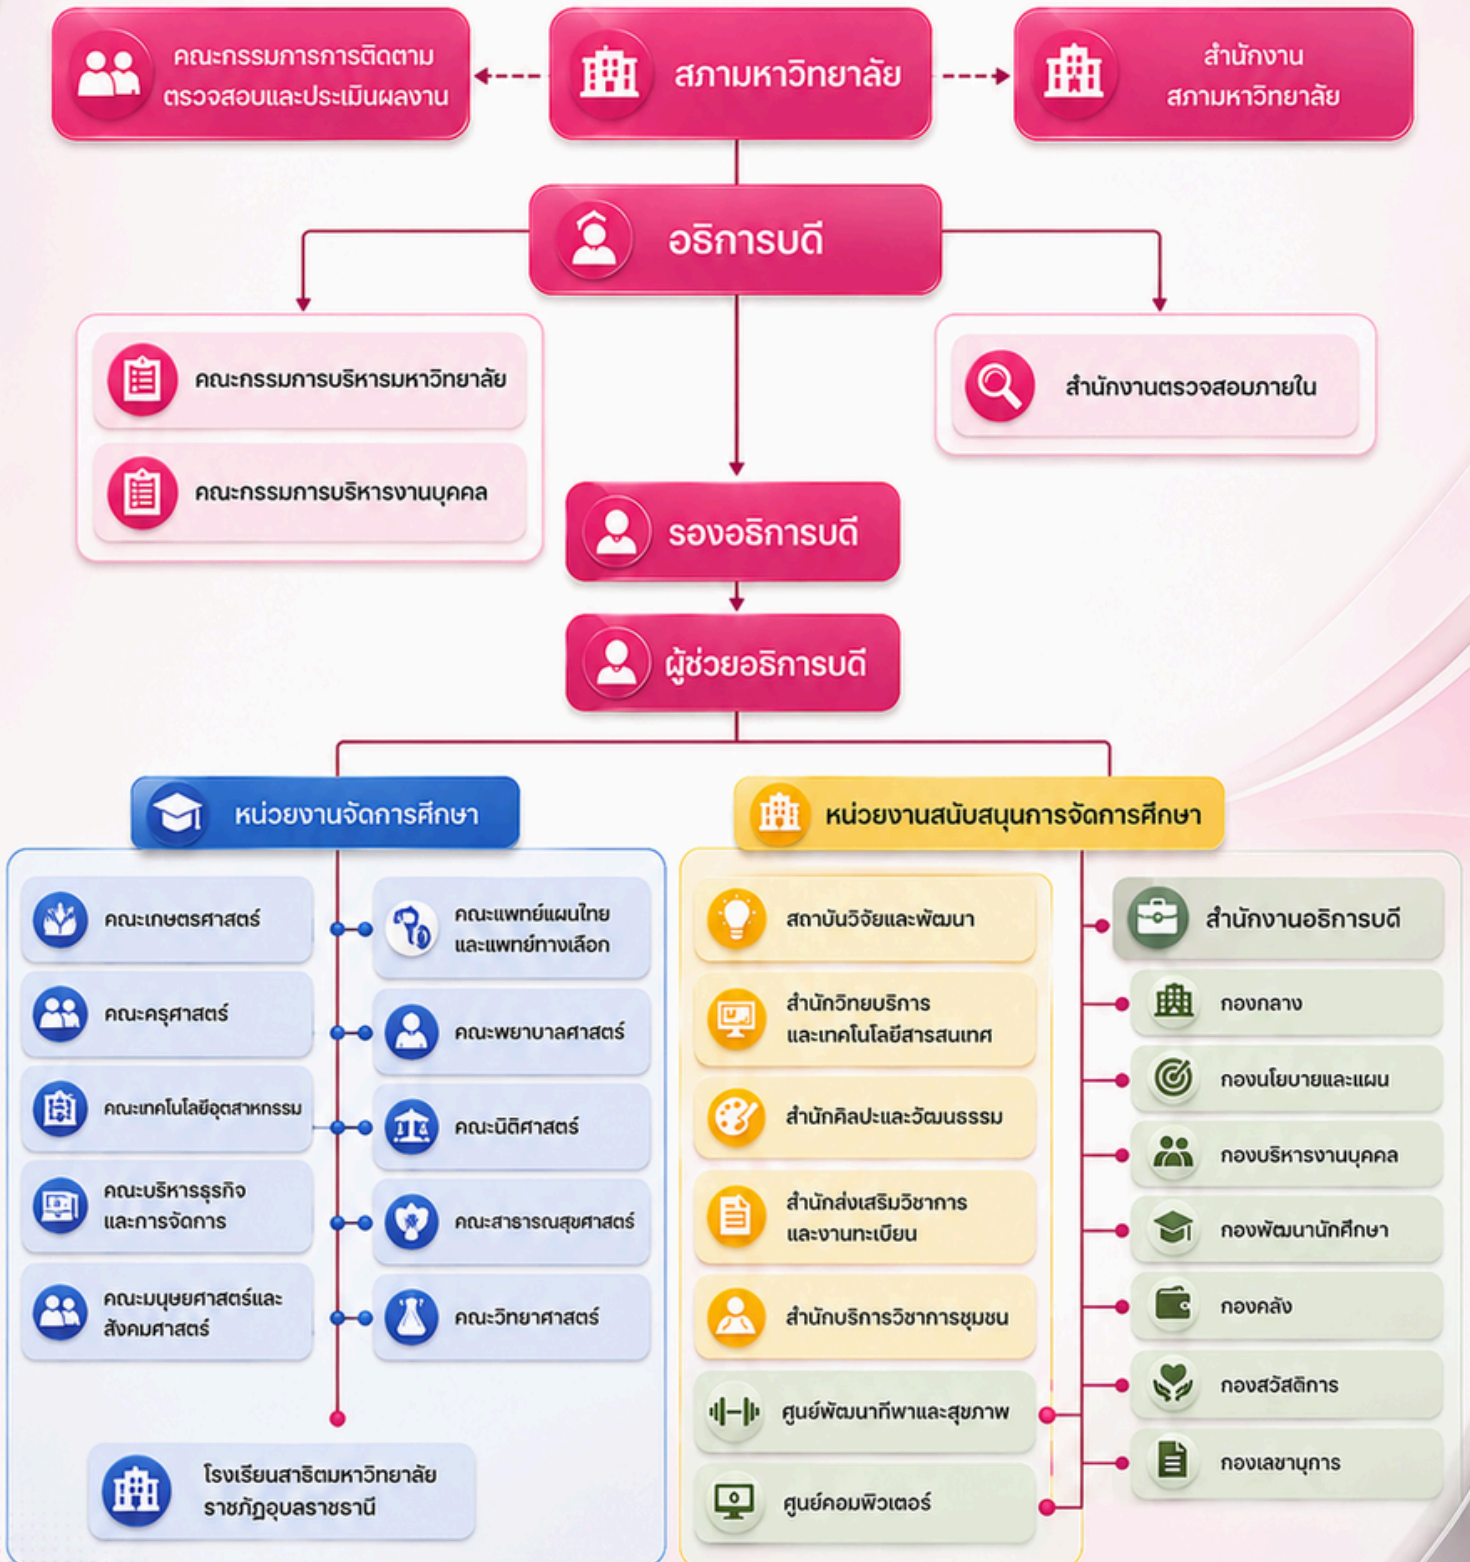

# โครงสร้างองค์กรและการบริหาร มหาวิทยาลัยราชภัฏอุบลราชธานี

● หน่วยงานที่จัดตั้งโดยอำนาจสภามหาวิทยาลัย  
 ■ ข้อมูล ณ มกราคม 2569